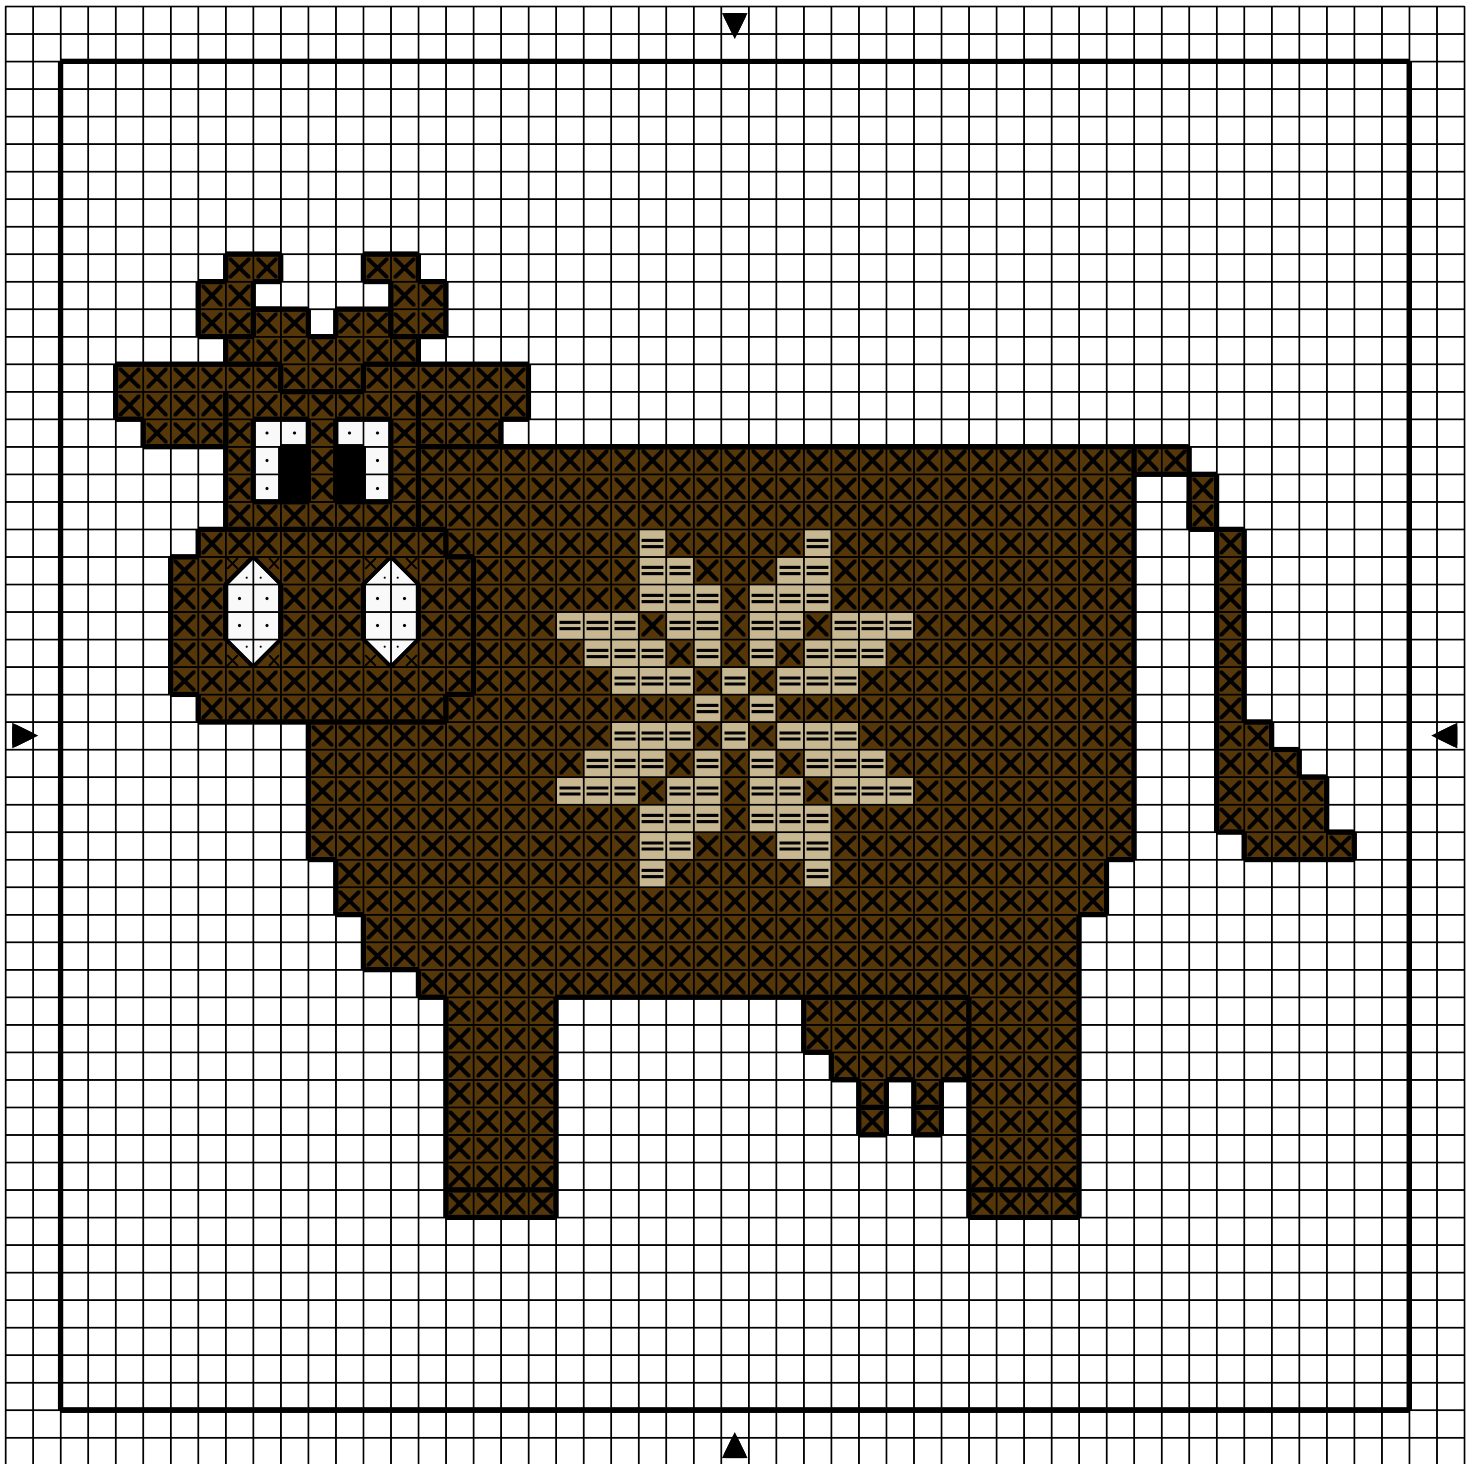

■	Noir	DMC	Anchor
·	Blanc	310	403
X	Noisette tr fc	Blanc	1
=	Beige cl	869	
		3047	

Points arrière

—	Noir	310	403
---	------	-----	-----

Dessiné par: Stéphanie Haurin

Copyright <http://silepointcompte.free.fr/>

	Noir	DMC 310	Anchor 403
	Blanc	Blanc	1
	Noisette tr fc	869	
	Beige cl	3047	

Points arrière

	Noir	310	403
--	------	-----	-----

Dessiné par: Stéphanie Haurin

Copyright <http://silepointcompte.free.fr/>